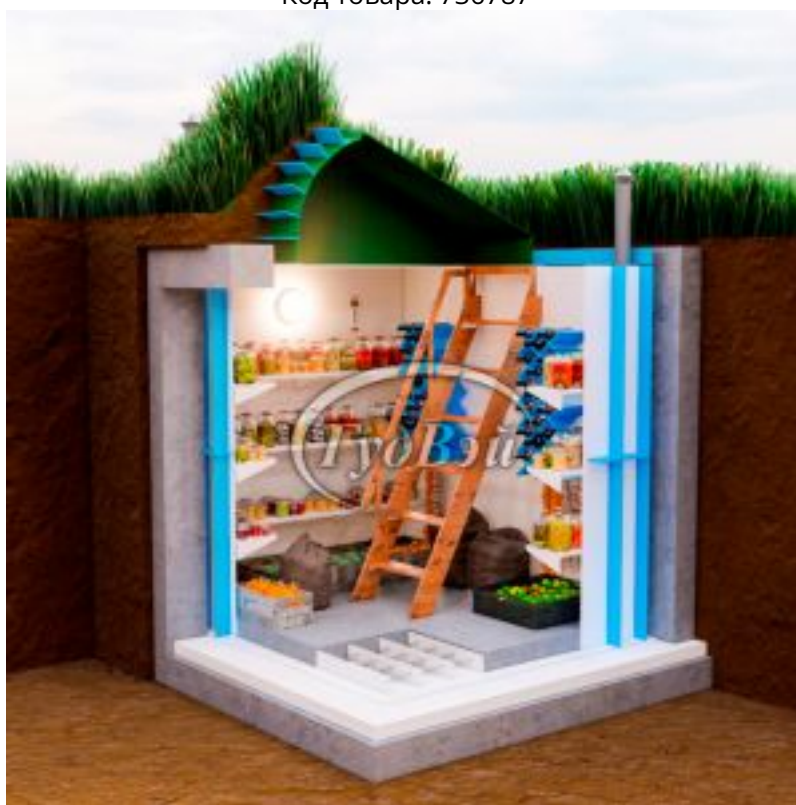

Пластиковый погреб ГудВэй Оптиум+ 2,2*2,2м

Код товара: 736787

Цена: 291 993,00 руб.

Модель	Оптиум+
Длина	2200 мм
Высота	3250 мм
Ширина	2200 мм
Толщина стен	10 мм
Ширина полок	35 см
Метод сборки	Ручная пайка
Объем	9,68 м3
Дно погреба	Армированное
Толщина пола	100 мм
Гарантия	3 года
Ребра жесткости боковые	90 мм
Страна производства	Россия
Лестница с поручнем	Деревянная
Люк	Утепленный
Светильник	1 шт
Датчик измерения температуры	1 шт
Ввод электрокабеля D=25	1 шт
Вентиляционная труба D=110	2 шт
Доп. борта полок	1 см
Винные полки	2 шт по 18 бутылок
Полки	Полипропиленовые
Доп. ребра жесткости на внешнем дне	40 мм
Верхние ребра жесткости	90 мм
Внешний размер	2200x2200x3250 мм
Размеры хранилища	2000x2000x1900 мм
Размер входной группы	1700x800x1200/1200x750 мм
Объем переработки в сутки	9,68 м3

Угол лестницы	55°
Укрепление металл	есть

Эта модель идеально подходит для тех, кто хочет эффективно сохранить урожай собственного сада и огорода! Она представляет собой отличное решение для хранения зимних заготовок, варенья, маринованных огурцов, запасов картофеля, лука, свеклы и других продуктов. Особенно стоит обратить внимание на две винные полки, способные вместить до 34 бутылок вина.

Погреб "ГудВэй Оптимаум +" с наклонным входом от уровня земли предлагает наилучшее решение для тех, кто ищет качественное и доступное помещение для хранения в загородном доме или на даче! В данной модели предусмотрена идеальная комплектация: три полки для продуктов, пространство от пола для мешков и коробок, две винные полки и удобная лестница с поручнем. Этот погреб не занимает много места на участке и имеет дискретный наклонный вход. Простота с аристократическим шармом - вот девиз этой модели.