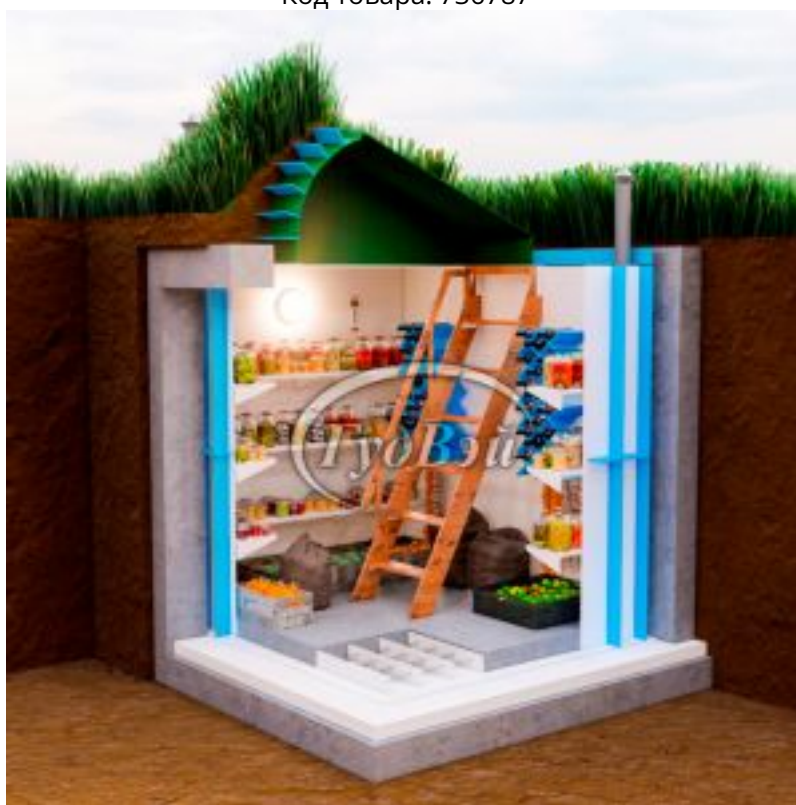

## Пластиковый погреб ГудВэй Оптиум+ 2,2\*2,2м

Код товара: 736787

Цена: 291 993,00 руб.

Модель	Оптиум+
Длина	2200 мм
Высота	3250 мм
Ширина	2200 мм
Толщина стен	10 мм
Ширина полок	35 см
Метод сборки	Ручная пайка
Объем	9,68 м3
Дно погреба	Армированное
Толщина пола	100 мм
Гарантия	3 года
Ребра жесткости боковые	90 мм
Страна производства	Россия
Лестница с поручнем	Деревянная
Люк	Утепленный
Светильник	1 шт
Датчик измерения температуры	1 шт
Ввод электрокабеля D=25	1 шт
Вентиляционная труба D=110	2 шт
Доп. борта полок	1 см
Винные полки	2 шт по 18 бутылок
Полки	Полипропиленовые
Доп. ребра жесткости на внешнем дне	40 мм
Верхние ребра жесткости	90 мм
Внешний размер	2200x2200x3250 мм
Размеры хранилища	2000x2000x1900 мм
Размер входной группы	1700x800x1200/1200x750 мм
Объем переработки в сутки	9,68 м3

Угол лестницы	55°
Укрепление металл	есть

Эта модель идеально подходит для тех, кто хочет эффективно сохранить урожай собственного сада и огорода! Она представляет собой отличное решение для хранения зимних заготовок, варенья, маринованных огурцов, запасов картофеля, лука, свеклы и других продуктов. Особенно стоит обратить внимание на две винные полки, способные вместить до 34 бутылок вина.

Погреб "ГудВэй Оптимаум +" с наклонным входом от уровня земли предлагает наилучшее решение для тех, кто ищет качественное и доступное помещение для хранения в загородном доме или на даче! В данной модели предусмотрена идеальная комплектация: три полки для продуктов, пространство от пола для мешков и коробок, две винные полки и удобная лестница с поручнем. Этот погреб не занимает много места на участке и имеет дискретный наклонный вход. Простота с аристократическим шармом - вот девиз этой модели.