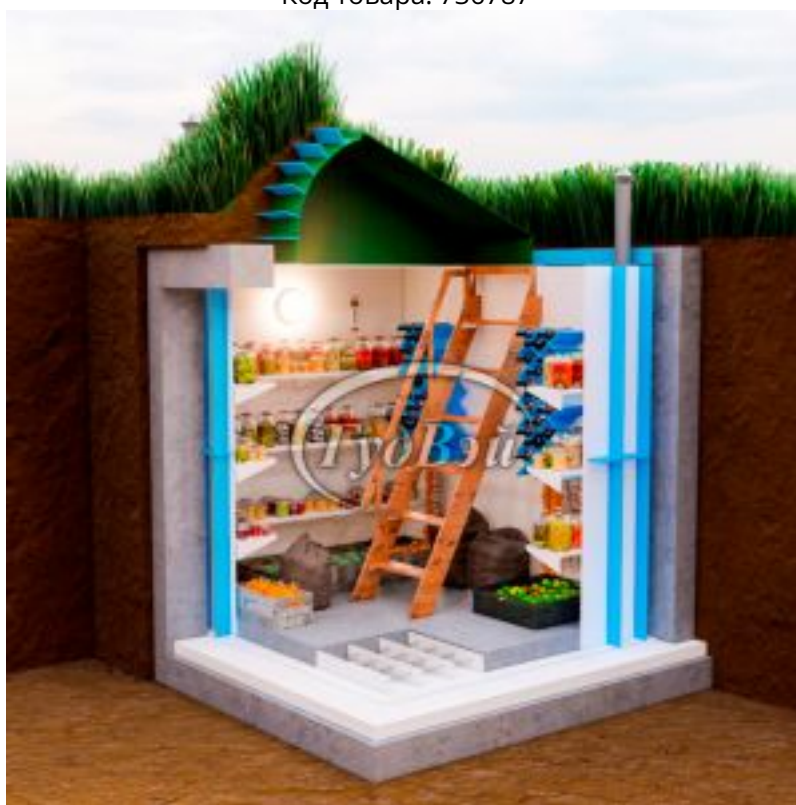

## Пластиковый погреб ГудВэй Оптиум+ 2,2\*2,2м

Код товара: 736787

Цена: 291 993,00 руб.

Модель	Оптиум+
Длина	2200 мм
Высота	3250 мм
Ширина	2200 мм
Толщина стен	10 мм
Ширина полок	35 см
Метод сборки	Ручная пайка
Объем	9,68 м3
Дно погреба	Армированное
Толщина пола	100 мм
Гарантия	3 года
Ребра жесткости боковые	90 мм
Страна производства	Россия
Лестница с поручнем	Деревянная
Люк	Утепленный
Светильник	1 шт
Датчик измерения температуры	1 шт
Ввод электрокабеля D=25	1 шт
Вентиляционная труба D=110	2 шт
Доп. борта полок	1 см
Винные полки	2 шт по 18 бутылок
Полки	Полипропиленовые
Доп. ребра жесткости на внешнем дне	40 мм
Верхние ребра жесткости	90 мм
Внешний размер	2200x2200x3250 мм
Размеры хранилища	2000x2000x1900 мм
Размер входной группы	1700x800x1200/1200x750 мм
Объем переработки в сутки	9,68 м3

Угол лестницы	55°
Укрепление металл	есть

Эта модель идеально подходит для тех, кто хочет эффективно сохранить урожай собственного сада и огорода! Она представляет собой отличное решение для хранения зимних заготовок, варенья, маринованных огурцов, запасов картофеля, лука, свеклы и других продуктов. Особенно стоит обратить внимание на две винные полки, способные вместить до 34 бутылок вина.

Погреб "ГудВэй Оптимум +" с наклонным входом от уровня земли предлагает наилучшее решение для тех, кто ищет качественное и доступное помещение для хранения в загородном доме или на даче! В данной модели предусмотрена идеальная комплектация: три полки для продуктов, пространство от пола для мешков и коробок, две винные полки и удобная лестница с поручнем. Этот погреб не занимает много места на участке и имеет дискретный наклонный вход. Простота с аристократическим шармом - вот девиз этой модели.