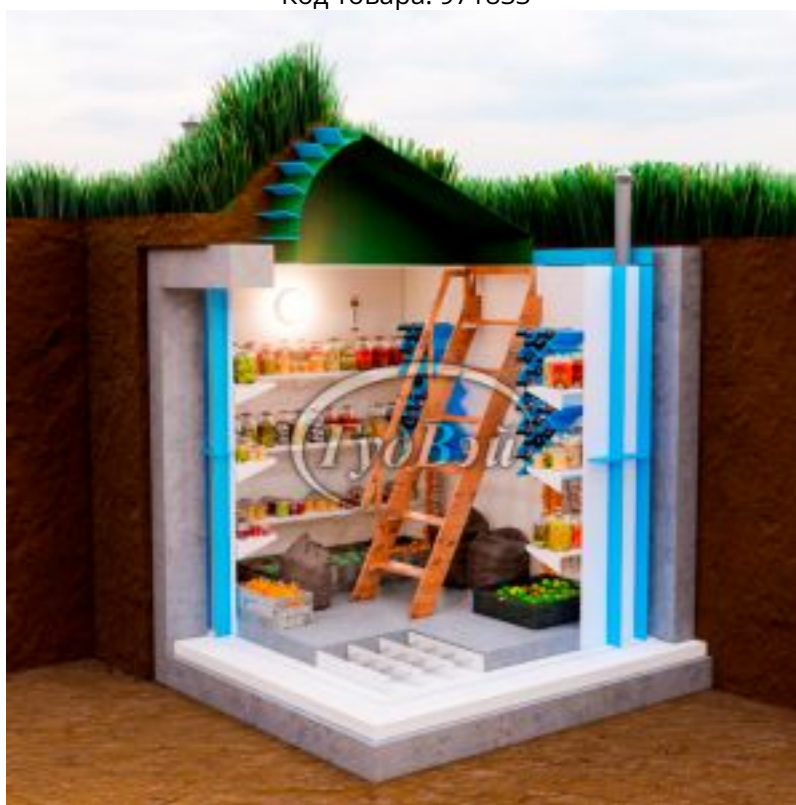

# Пластиковый погреб ГудВэй Оптиум+ 2\*2м

Код товара: 971833

Цена: 273 520,00 руб.

Модель	Оптиум+
Длина	2000 мм
Высота	3250 мм
Ширина	2000 мм
Толщина стен	10 мм
Ширина полок	35 см
Метод сборки	Ручная пайка
Объем	8 м3
Дно погреба	Армированное
Толщина пола	100 мм
Гарантия	3 года
Ребра жесткости боковые	90 мм
Страна производства	Россия
Лестница с поручнем	Деревянная
Люк	Утепленный
Светильник	1 шт
Датчик измерения температуры	1 шт
Ввод электрокабеля D=25	1 шт
Вентиляционная труба D=110	2 шт
Доп. борта полок	1 см
Винные полки	2 шт по 18 бутылок
Полки	Полипропиленовые
Доп. ребра жесткости на внешнем дне	40 мм
Верхние ребра жесткости	90 мм
Внешний размер	2000x2000x3250 мм
Размеры хранилища	1800x1800x1900 мм
Размер входной группы	1700x800x1200/1200x750 мм
Объем переработки в сутки	8 м3

Угол лестницы	55°
Укрепление металл	есть

Эта модель идеально подходит для тех, кто хочет эффективно сохранить урожай собственного сада и огорода! Она представляет собой отличное решение для хранения зимних заготовок, варенья, маринованных огурцов, запасов картофеля, лука, свеклы и других продуктов. Особенно стоит обратить внимание на две винные полки, способные вместить до 34 бутылок вина.

Погреб "ГудВэй Оптимум +" с наклонным входом от уровня земли предлагает наилучшее решение для тех, кто ищет качественное и доступное помещение для хранения в загородном доме или на даче! В данной модели предусмотрена идеальная комплектация: три полки для продуктов, пространство от пола для мешков и коробок, две винные полки и удобная лестница с поручнем. Этот погреб не занимает много места на участке и имеет дискретный наклонный вход. Простота с аристократическим шармом - вот девиз этой модели.