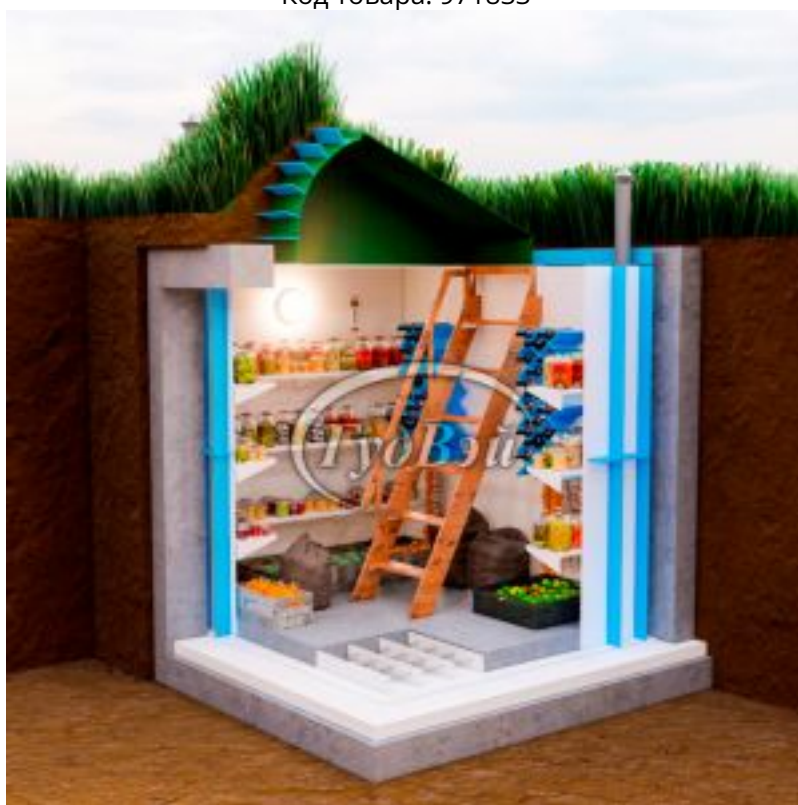

# Пластиковый погреб ГудВэй Оптиум+ 2\*2м

Код товара: 971833

Цена: 273 520,00 руб.

Модель	Оптиум+
Длина	2000 мм
Высота	3250 мм
Ширина	2000 мм
Толщина стен	10 мм
Ширина полок	35 см
Метод сборки	Ручная пайка
Объем	8 м3
Дно погреба	Армированное
Толщина пола	100 мм
Гарантия	3 года
Ребра жесткости боковые	90 мм
Страна производства	Россия
Лестница с поручнем	Деревянная
Люк	Утепленный
Светильник	1 шт
Датчик измерения температуры	1 шт
Ввод электрокабеля D=25	1 шт
Вентиляционная труба D=110	2 шт
Доп. борта полок	1 см
Винные полки	2 шт по 18 бутылок
Полки	Полипропиленовые
Доп. ребра жесткости на внешнем дне	40 мм
Верхние ребра жесткости	90 мм
Внешний размер	2000x2000x3250 мм
Размеры хранилища	1800x1800x1900 мм
Размер входной группы	1700x800x1200/1200x750 мм
Объем переработки в сутки	8 м3

Угол лестницы	55°
Укрепление металл	есть

Эта модель идеально подходит для тех, кто хочет эффективно сохранить урожай собственного сада и огорода! Она представляет собой отличное решение для хранения зимних заготовок, варенья, маринованных огурцов, запасов картофеля, лука, свеклы и других продуктов. Особенно стоит обратить внимание на две винные полки, способные вместить до 34 бутылок вина.

Погреб "ГудВэй Оптимаум +" с наклонным входом от уровня земли предлагает наилучшее решение для тех, кто ищет качественное и доступное помещение для хранения в загородном доме или на даче! В данной модели предусмотрена идеальная комплектация: три полки для продуктов, пространство от пола для мешков и коробок, две винные полки и удобная лестница с поручнем. Этот погреб не занимает много места на участке и имеет дискретный наклонный вход. Простота с аристократическим шармом - вот девиз этой модели.