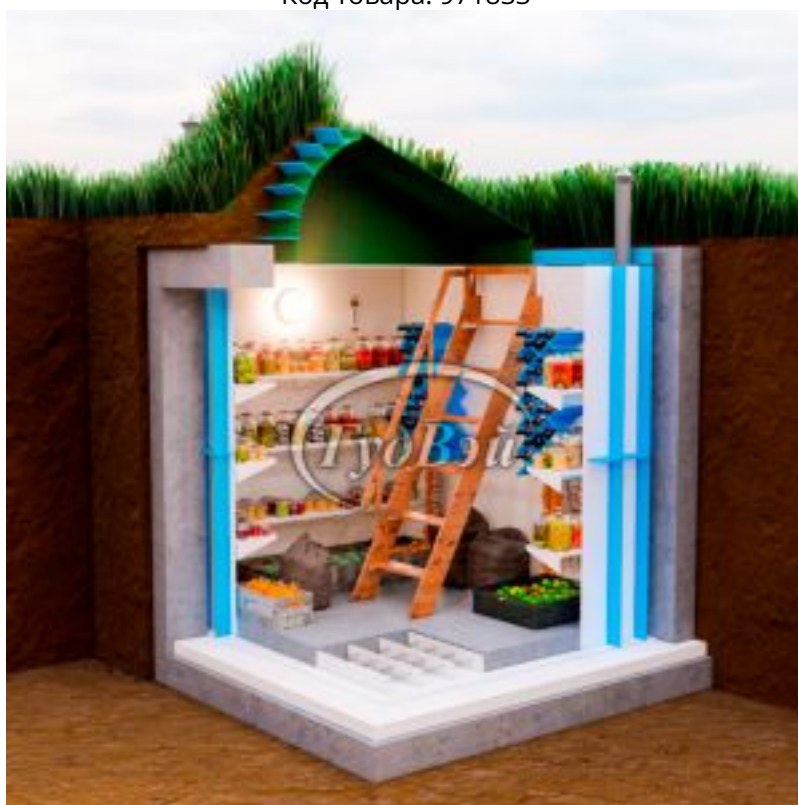

Пластиковый погреб ГудВэй Оптиум+ 2*2м

Код товара: 971833

Цена: 273 520,00 руб.

Модель	Оптиум+
Длина	2000 мм
Высота	3250 мм
Ширина	2000 мм
Толщина стен	10 мм
Ширина полок	35 см
Метод сборки	Ручная пайка
Объем	8 м3
Дно погреба	Армированное
Толщина пола	100 мм
Гарантия	3 года
Ребра жесткости боковые	90 мм
Страна производства	Россия
Лестница с поручнем	Деревянная
Люк	Утепленный
Светильник	1 шт
Датчик измерения температуры	1 шт
Ввод электрокабеля D=25	1 шт
Вентиляционная труба D=110	2 шт
Доп. борта полок	1 см
Винные полки	2 шт по 18 бутылок
Полки	Полипропиленовые
Доп. ребра жесткости на внешнем дне	40 мм
Верхние ребра жесткости	90 мм
Внешний размер	2000x2000x3250 мм
Размеры хранилища	1800x1800x1900 мм
Размер входной группы	1700x800x1200/1200x750 мм
Объем переработки в сутки	8 м3

Угол лестницы	55°
Укрепление металл	есть

Эта модель идеально подходит для тех, кто хочет эффективно сохранить урожай собственного сада и огорода! Она представляет собой отличное решение для хранения зимних заготовок, варенья, маринованных огурцов, запасов картофеля, лука, свеклы и других продуктов. Особенно стоит обратить внимание на две винные полки, способные вместить до 34 бутылок вина.

Погреб "ГудВэй Оптимум +" с наклонным входом от уровня земли предлагает наилучшее решение для тех, кто ищет качественное и доступное помещение для хранения в загородном доме или на даче! В данной модели предусмотрена идеальная комплектация: три полки для продуктов, пространство от пола для мешков и коробок, две винные полки и удобная лестница с поручнем. Этот погреб не занимает много места на участке и имеет дискретный наклонный вход. Простота с аристократическим шармом - вот девиз этой модели.