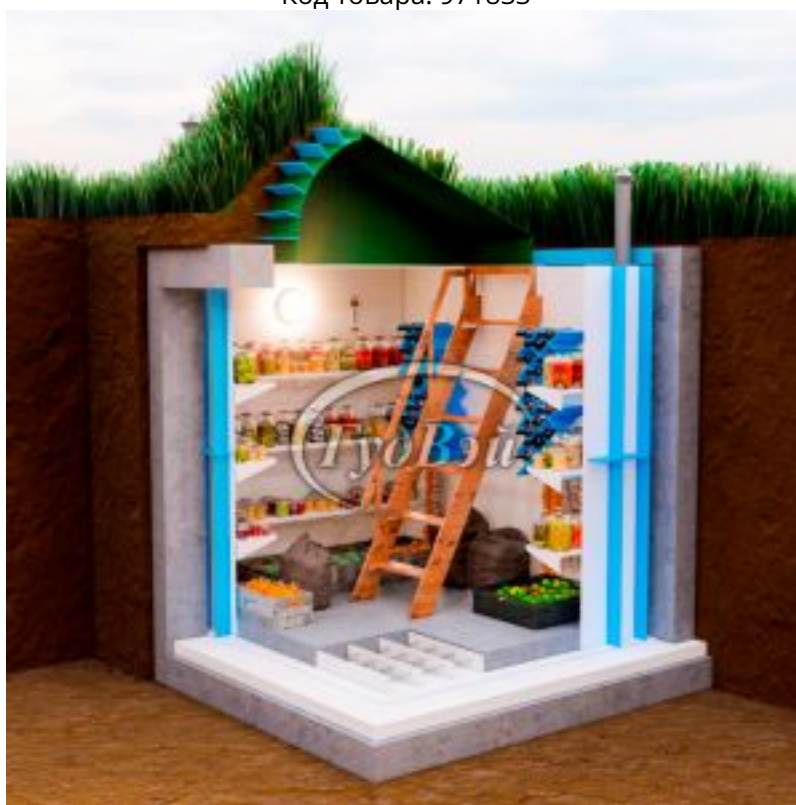

## Пластиковый погреб ГудВэй Оптиум+ 2\*2м

Код товара: 971833

Цена: 273 520,00 руб.

Модель	Оптиум+
Длина	2000 мм
Высота	3250 мм
Ширина	2000 мм
Толщина стен	10 мм
Ширина полок	35 см
Метод сборки	Ручная пайка
Объем	8 м3
Дно погреба	Армированное
Толщина пола	100 мм
Гарантия	3 года
Ребра жесткости боковые	90 мм
Страна производства	Россия
Лестница с поручнем	Деревянная
Люк	Утепленный
Светильник	1 шт
Датчик измерения температуры	1 шт
Ввод электрокабеля D=25	1 шт
Вентиляционная труба D=110	2 шт
Доп. борта полок	1 см
Винные полки	2 шт по 18 бутылок
Полки	Полипропиленовые
Доп. ребра жесткости на внешнем дне	40 мм
Верхние ребра жесткости	90 мм
Внешний размер	2000x2000x3250 мм
Размеры хранилища	1800x1800x1900 мм
Размер входной группы	1700x800x1200/1200x750 мм
Объем переработки в сутки	8 м3

Угол лестницы	55°
Укрепление металл	есть

Эта модель идеально подходит для тех, кто хочет эффективно сохранить урожай собственного сада и огорода! Она представляет собой отличное решение для хранения зимних заготовок, варенья, маринованных огурцов, запасов картофеля, лука, свеклы и других продуктов. Особенно стоит обратить внимание на две винные полки, способные вместить до 34 бутылок вина.

Погреб "ГудВэй Оптимум +" с наклонным входом от уровня земли предлагает наилучшее решение для тех, кто ищет качественное и доступное помещение для хранения в загородном доме или на даче! В данной модели предусмотрена идеальная комплектация: три полки для продуктов, пространство от пола для мешков и коробок, две винные полки и удобная лестница с поручнем. Этот погреб не занимает много места на участке и имеет дискретный наклонный вход. Простота с аристократическим шармом - вот девиз этой модели.