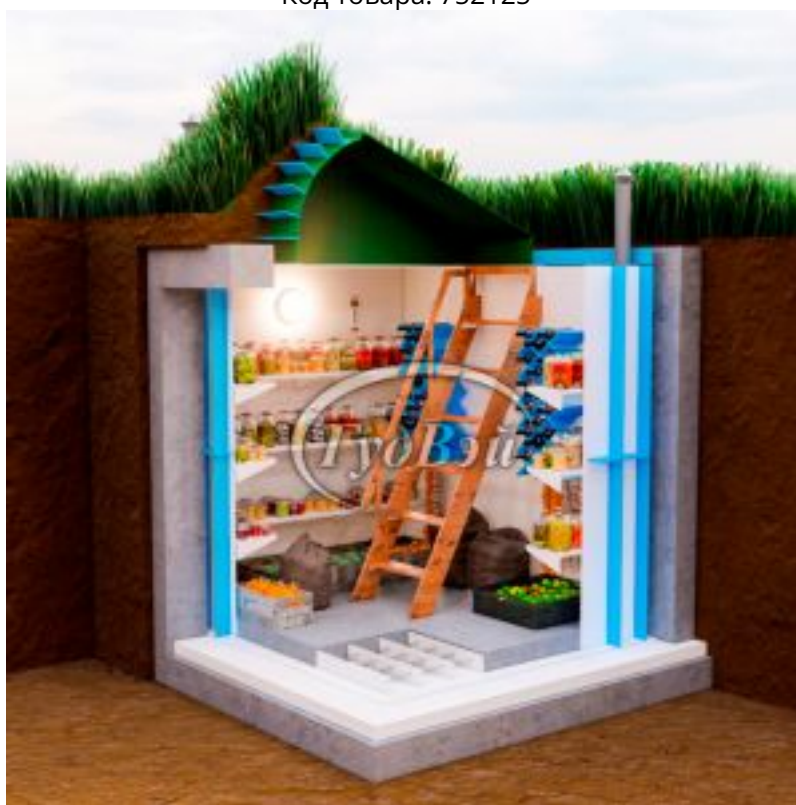

## Пластиковый погреб ГудВэй Оптиум+ 1,5\*1,5м

Код товара: 752125

Цена: 193 700,00 руб.

Модель	Оптиум+
Длина	1500 мм
Высота	3250 мм
Ширина	1500 мм
Толщина стен	10 мм
Ширина полок	30 см
Метод сборки	Ручная пайка
Объем	4,5 м3
Дно погреба	Армированное
Толщина пола	100 мм
Гарантия	3 года
Ребра жесткости боковые	90 мм
Страна производства	Россия
Лестница с поручнем	Деревянная
Люк	Утепленный
Светильник	1 шт
Датчик измерения температуры	1 шт
Ввод электрокабеля D=25	1 шт
Вентиляционная труба D=110	2 шт
Доп. борта полок	1 см
Винные полки	2 шт по 18 бутылок
Полки	Полипропиленовые
Доп. ребра жесткости на внешнем дне	40 мм
Верхние ребра жесткости	90 мм
Внешний размер	1500x1500x3250 мм
Размеры хранилища	1300x1300x1900 мм
Размер входной группы	1700x800x1200/1200x750 мм
Объем переработки в сутки	4,5 м3

Угол лестницы	55°
Укрепление металл	есть

Эта модель идеально подходит для тех, кто хочет эффективно сохранить урожай собственного сада и огорода! Она представляет собой отличное решение для хранения зимних заготовок, варенья, маринованных огурцов, запасов картофеля, лука, свеклы и других продуктов. Особенно стоит обратить внимание на две винные полки, способные вместить до 34 бутылок вина.

Погреб "ГудВэй Оптимум +" с наклонным входом от уровня земли предлагает наилучшее решение для тех, кто ищет качественное и доступное помещение для хранения в загородном доме или на даче! В данной модели предусмотрена идеальная комплектация: три полки для продуктов, пространство от пола для мешков и коробок, две винные полки и удобная лестница с поручнем. Этот погреб не занимает много места на участке и имеет дискретный наклонный вход. Простота с аристократическим шармом - вот девиз этой модели.