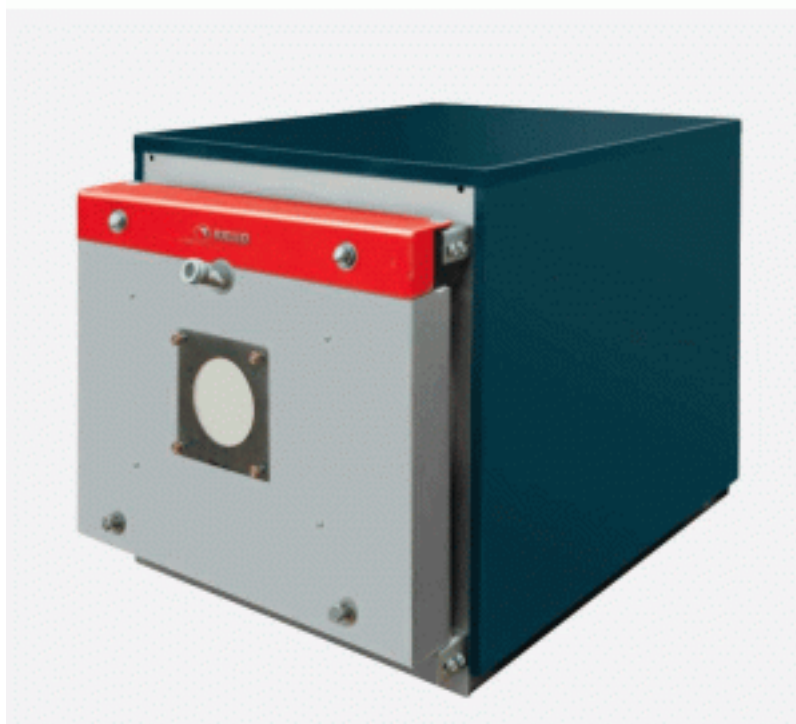

## Котел водогрейный Riello RTQ 105

Код товара: 955074

Цена: 243 230,00 руб.

Бренд товара:	Riello
Артикул:	20029731
Топливо:	Газ, сжиженный газ, отработанное масло, дизель, мазут
Отапливаемая площадь, кв.м.:	1150
Max мощность, кВт:	115
Min мощность, кВт:	90
ВхШхГ, мм:	740x705x1060
Тип горелки:	Навесная (наддувная)
Тип установки:	Напольный
Камера сгорания:	Открытая
Количество контуров:	Одноконтурный
Теплообменник:	Стальной
Диаметр дымохода, мм:	180
Вес, кг:	207
Гарантия:	2 года
Страна производитель:	Италия

Стальные водогрейные котлы серии RTQ с высоким среднесезонным КПД. Котел может быть укомплектован вентиляторными горелками на любом виде топлива.

Инверсионная камера сгорания с концентрическим расположением дымогарных труб. Дымогарные трубы снабжены турбуляторами из нержавеющей стали. Передняя дверца открывается направо и налево. Камера сгорания и дымогарные трубы "омываются" котловой водой. Для осмотра и чистки дымосборной камеры, в задней части котла имеется ревизионный люк. Корпус котла и его защитная облицовка выполнены из стали с огнеупорной окраской и покрыты плотной стекловолоконной изоляцией. Выпускаются 30 типоразмеров мощностью от 50 до 5000 кВт. Число в наименовании модели соответствует номинальной теплопроизводительности котла в кВт.