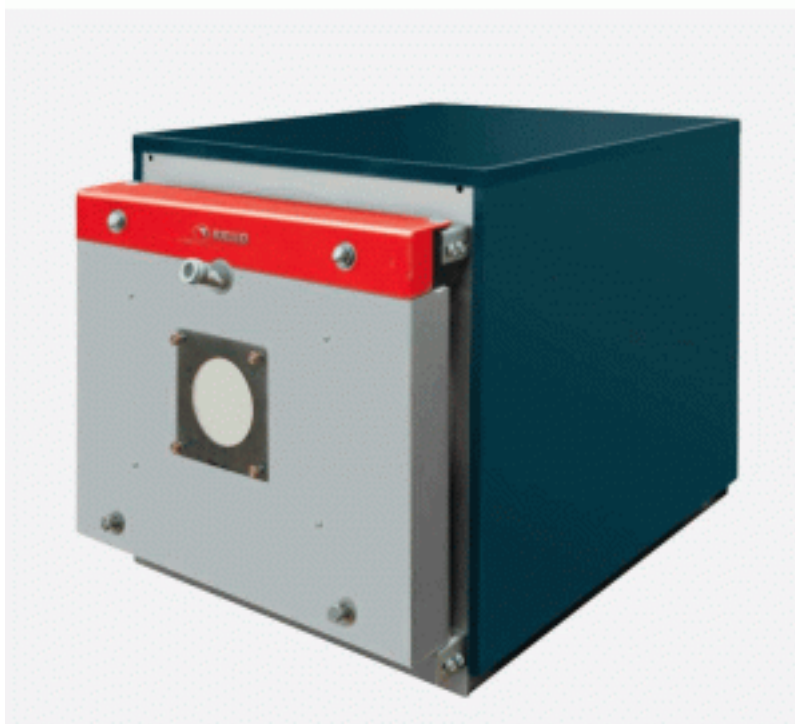

## Котел водогрейный Riello RTQ 105

Код товара: 955074

Цена: 243 230,00 руб.

Бренд товара:	Riello
Артикул:	20029731
Топливо:	Газ, сжиженный газ, отработанное масло, дизель, мазут
Отапливаемая площадь, кв.м.:	1150
Max мощность, кВт:	115
Min мощность, кВт:	90
ВхШхГ, мм:	740x705x1060
Тип горелки:	Навесная (наддувная)
Тип установки:	Напольный
Камера сгорания:	Открытая
Количество контуров:	Одноконтурный
Теплообменник:	Стальной
Диаметр дымохода, мм:	180
Вес, кг:	207
Гарантия:	2 года
Страна производитель:	Италия

Стальные водогрейные котлы серии RTQ с высоким среднесезонным КПД. Котел может быть укомплектован вентиляторными горелками на любом виде топлива.

Инверсионная камера сгорания с концентрическим расположением дымогарных труб. Дымогарные трубы снабжены турбуляторами из нержавеющей стали. Передняя дверца открывается направо и налево. Камера сгорания и дымогарные трубы "омываются" котловой водой. Для осмотра и чистки дымосборной камеры, в задней части котла имеется ревизионный люк. Корпус котла и его защитная облицовка выполнены из стали с огнеупорной окраской и покрыты плотной стекловолоконной изоляцией. Выпускаются 30 типоразмеров мощностью от 50 до 5000 кВт. Число в наименовании модели соответствует номинальной теплопроизводительности котла в кВт.