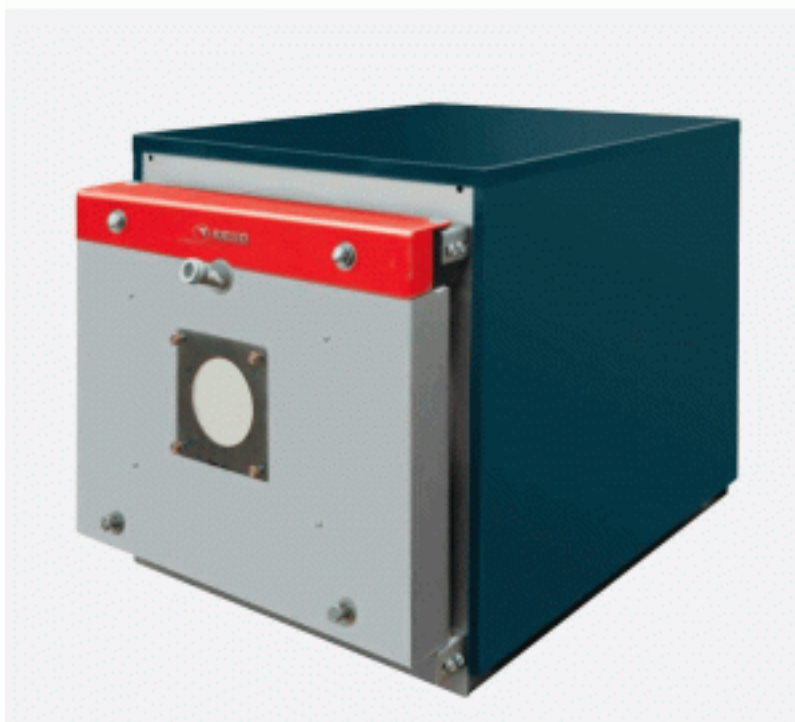

Котел водогрейный Riello RTQ 105

Код товара: 955074

Цена: 243 230,00 руб.

Бренд товара:	Riello
Артикул:	20029731
Топливо:	Газ, сжиженный газ, отработанное масло, дизель, мазут
Отапливаемая площадь, кв.м.:	1150
Max мощность, кВт:	115
Min мощность, кВт:	90
ВхШхГ, мм:	740x705x1060
Тип горелки:	Навесная (наддувная)
Тип установки:	Напольный
Камера сгорания:	Открытая
Количество контуров:	Одноконтурный
Теплообменник:	Стальной
Диаметр дымохода, мм:	180
Вес, кг:	207
Гарантия:	2 года
Страна производитель:	Италия

Стальные водогрейные котлы серии RTQ с высоким среднесезонным КПД. Котел может быть укомплектован вентиляторными горелками на любом виде топлива.

Инверсионная камера сгорания с концентрическим расположением дымогарных труб. Дымогарные трубы снабжены турбуляторами из нержавеющей стали. Передняя дверца открывается направо и налево. Камера сгорания и дымогарные трубы "омываются" котловой водой. Для осмотра и чистки дымосборной камеры, в задней части котла имеется ревизионный люк. Корпус котла и его защитная облицовка выполнены из стали с огнеупорной окраской и покрыты плотной стекловолоконной изоляцией. Выпускаются 30 типоразмеров мощностью от 50 до 5000 кВт. Число в наименовании модели соответствует номинальной теплопроизводительности котла в кВт.