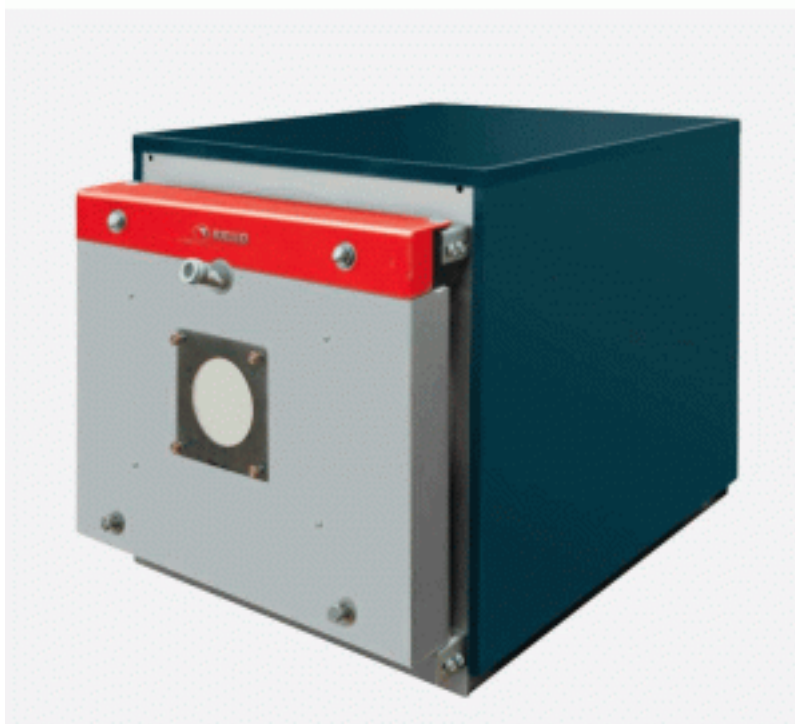

Котел водогрейный Riello RTQ 105

Код товара: 955074

Цена: 243 230,00 руб.

Бренд товара:	Riello
Артикул:	20029731
Топливо:	Газ, сжиженный газ, отработанное масло, дизель, мазут
Отапливаемая площадь, кв.м.:	1150
Max мощность, кВт:	115
Min мощность, кВт:	90
ВхШхГ, мм:	740x705x1060
Тип горелки:	Навесная (наддувная)
Тип установки:	Напольный
Камера сгорания:	Открытая
Количество контуров:	Одноконтурный
Теплообменник:	Стальной
Диаметр дымохода, мм:	180
Вес, кг:	207
Гарантия:	2 года
Страна производитель:	Италия

Стальные водогрейные котлы серии RTQ с высоким среднесезонным КПД. Котел может быть укомплектован вентиляторными горелками на любом виде топлива.

Инверсионная камера сгорания с концентрическим расположением дымогарных труб. Дымогарные трубы снабжены турбуляторами из нержавеющей стали. Передняя дверца открывается направо и налево. Камера сгорания и дымогарные трубы "омываются" котловой водой. Для осмотра и чистки дымосборной камеры, в задней части котла имеется ревизионный люк. Корпус котла и его защитная облицовка выполнены из стали с огнеупорной окраской и покрыты плотной стекловолоконной изоляцией. Выпускаются 30 типоразмеров мощностью от 50 до 5000 кВт. Число в наименовании модели соответствует номинальной теплопроизводительности котла в кВт.