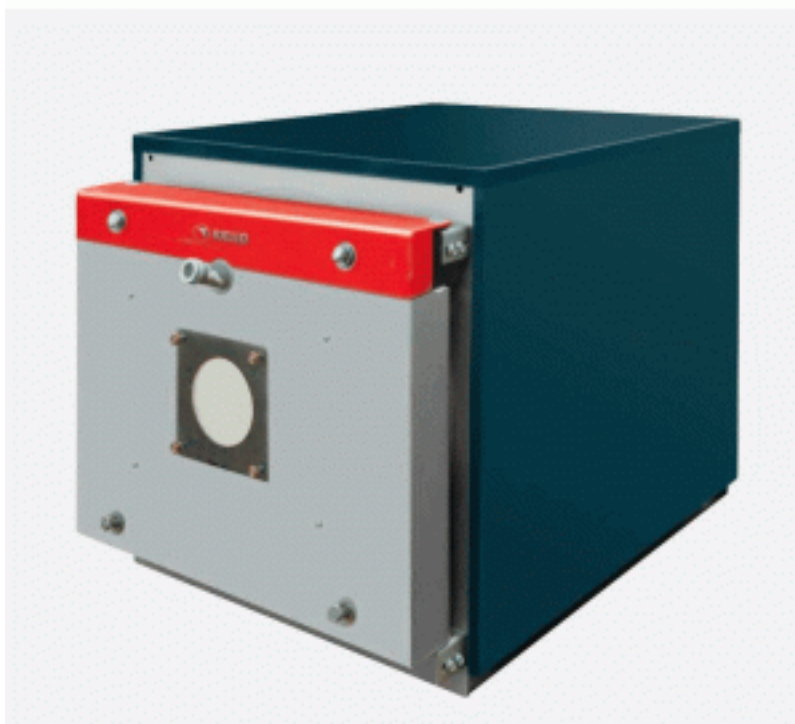

## Котел водогрейный Riello RTQ 82

Код товара: 130832

Цена: 198 630,00 руб.

Бренд товара:	Riello
Артикул:	20029729
Топливо:	Газ, сжиженный газ, отработанное масло, дизель, мазут
Отапливаемая площадь, кв.м.:	900
Max мощность, кВт:	90
Min мощность, кВт:	65
ВхШхГ, мм:	740x705x910
Тип горелки:	Навесная (наддувная)
Тип установки:	Напольный
Камера сгорания:	Открытая
Количество контуров:	Одноконтурный
Теплообменник:	Стальной
Диаметр дымохода, мм:	180
Вес, кг:	189
Гарантия:	2 года
Страна производитель:	Италия

Стальные водогрейные котлы серии RTQ с высоким среднесезонным КПД. Котел может быть укомплектован вентиляторными горелками на любом виде топлива.

Инверсионная камера сгорания с концентрическим расположением дымогарных труб. Дымогарные трубы снабжены турбуляторами из нержавеющей стали. Передняя дверца открывается направо и налево. Камера сгорания и дымогарные трубы "омываются" котловой водой. Для осмотра и чистки дымосборной камеры, в задней части котла имеется ревизионный люк. Корпус котла и его защитная облицовка выполнены из стали с огнеупорной окраской и покрыты плотной стекловолоконной изоляцией. Выпускаются 30 типоразмеров мощностью от 50 до 5000 кВт. Число в наименовании модели соответствует номинальной теплопроизводительности котла в кВт.