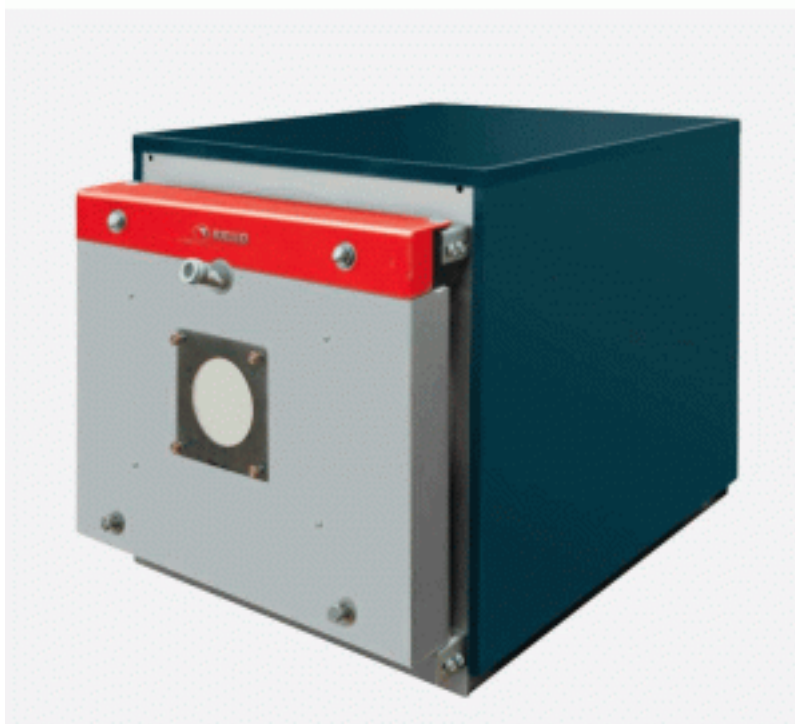

Котел водогрейный Riello RTQ 50

Код товара: 141755

Цена: 154 630,00 руб.

Бренд товара:	Riello
Артикул:	20029726
Топливо:	Газ, сжиженный газ, отработанное масло, дизель, мазут
Отапливаемая площадь, кв.м.:	550
Мах мощность, кВт:	55
Min мощность, кВт:	35
ВхШхГ, мм:	605x605x830
Тип горелки:	Навесная (наддувная)
Тип установки:	Напольный
Камера сгорания:	Открытая
Количество контуров:	Одноконтурный
Теплообменник:	Стальной
Диаметр дымохода, мм:	140
Вес, кг:	126
Гарантия:	2 года
Страна производитель:	Италия

Стальные водогрейные котлы серии RTQ с высоким среднесезонным КПД. Котел может быть укомплектован вентиляторными горелками на любом виде топлива.

Инверсионная камера сгорания с концентрическим расположением дымогарных труб. Дымогарные трубы снабжены турбуляторами из нержавеющей стали. Передняя дверца открывается направо и налево. Камера сгорания и дымогарные трубы "омываются" котловой водой. Для осмотра и чистки дымосборной камеры, в задней части котла имеется ревизионный люк. Корпус котла и его защитная облицовка выполнены из стали с огнеупорной окраской и покрыты плотной стекловолоконной изоляцией. Выпускаются 30 типоразмеров мощностью от 50 до 5000 кВт. Число в наименовании модели соответствует номинальной теплопроизводительности котла в кВт.