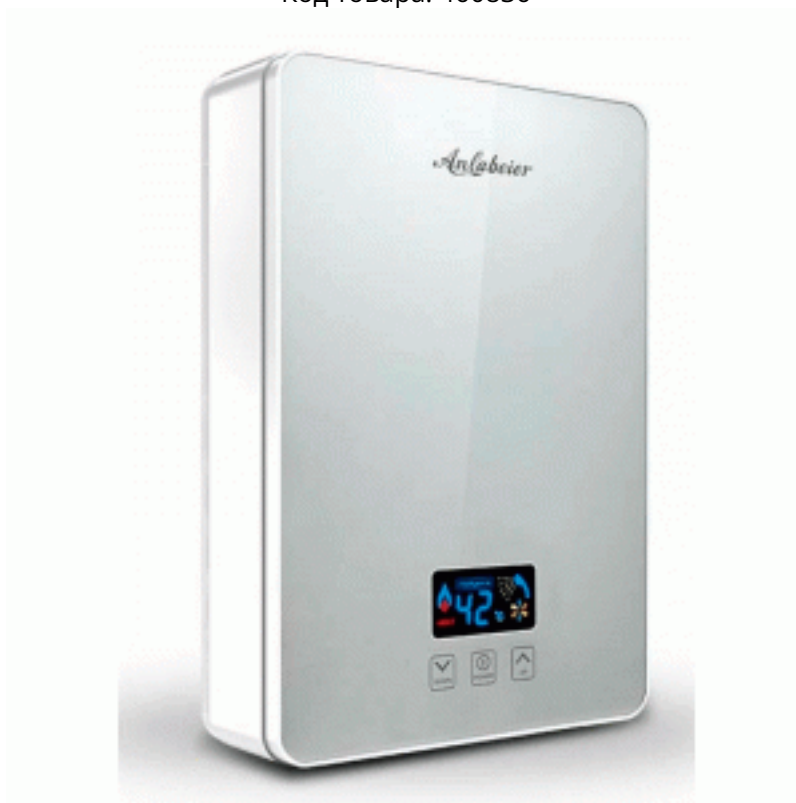

Проточный водонагреватель AnlaBeier SG01

Код товара: 460836

Цена: 11 000,00 руб.

Артикул товара:	SG01
Вид водонагревателя:	Проточный
Бренд товара:	AnlaBeier
Мощность, кВт:	6
Пульт дистанционного управления:	Нет
Напряжение, В:	220
Номинальная производительность, л/мин:	2-6
Высота, мм:	280
Ширина, мм:	190
Глубина, мм:	60
Страна производитель:	Китай
Гарантия:	2 года

Проточный водонагреватель AnlaBeier SG01

- Нагревательный элемент из нержавеющей стали
- Материал панели - стекло
- Умная регулировка
- Наборы для душа в комплекте
- Режим "Чистить зубы"
- Режим "Мыть посуду"
- Режим "Купания"
- Душ для домашних животных
- Режим "мыть овощи"
- Постоянная температура