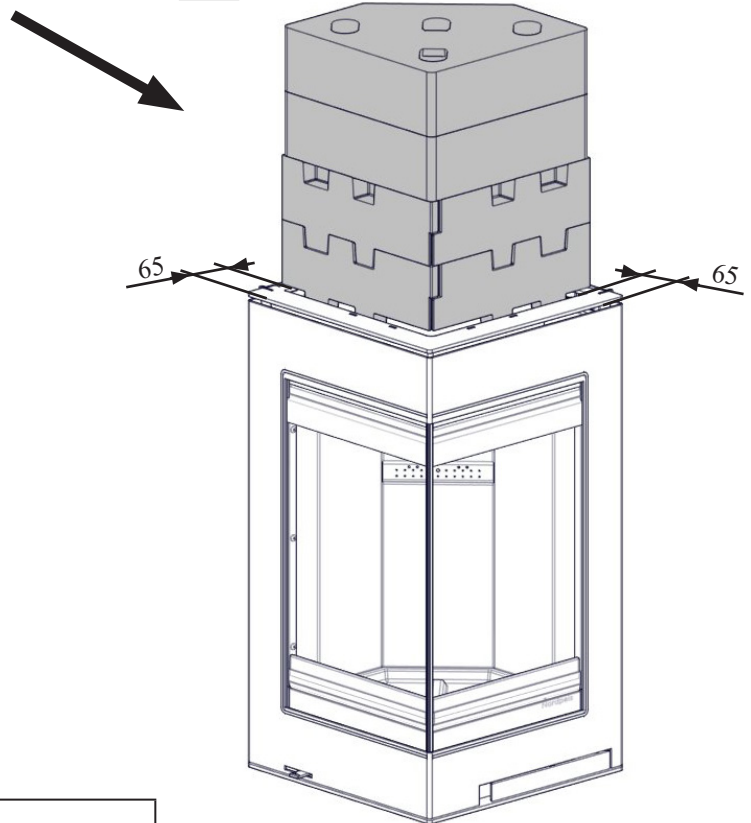

- (NO) Bare for baktilkobling
- (GB) Only for rear connection
- (SE) Endast för anslutning bakifrån
- (FI) Vain takaliitäntä
- (DE) Nur Anschluss hinten
- (FR) Seulement pour raccordement arrière
- (IT) Solo per uscita fumi posteriore

2.