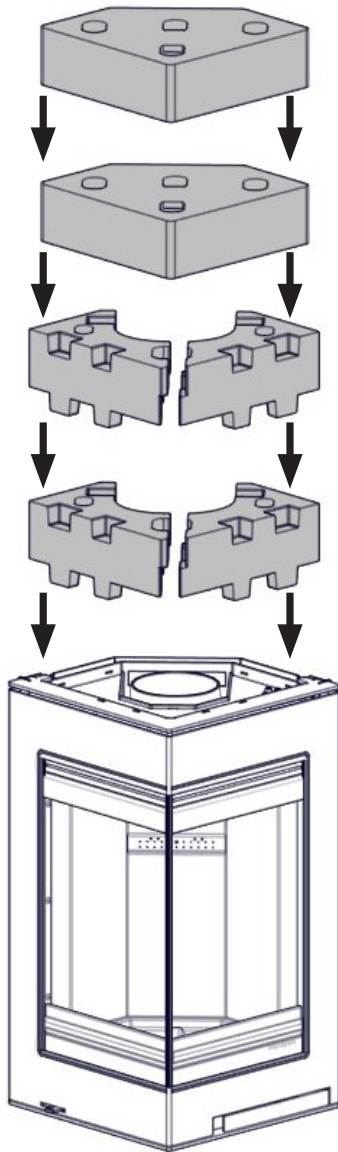

Powerstone set for Odense

PO-0N31A-020 x2

PO-0N31A-01B x2

PO-0N31A-01A x2

1.

- (NO) Bare for baktilkobling
- (GB) Only for rear connection
- (SE) Endast för anslutning bakifrån
- (FI) Vain takaliitäntä
- (DE) Nur Anschluss hinten
- (FR) Seulement pour raccordement arrière
- (IT) Solo per uscita fumi posteriore