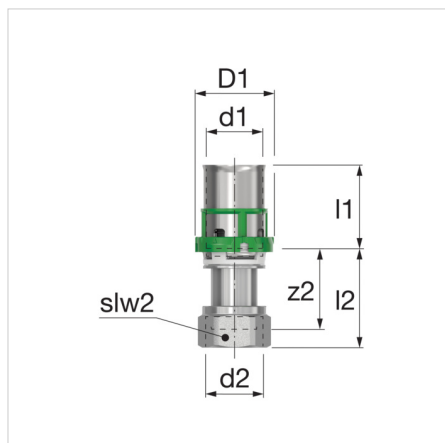

Технические характеристики

Система MultiSkin предназначена для следующих видов применения:

- Вода для коммунально-бытовых нужд: от +5 °С до +95 °С (рабочая температура) и 10 бар (максимальное рабочее давление).
- Нагрев и охлаждение: от -10 °С до +95 °С (рабочая температура) и 10 бар (максимальное рабочее давление).
- Дождевая вода: от -10 °С до +95 °С (рабочая температура) и 10 бар (максимальное рабочее давление).
- Плоское уплотнение совместимо с питьевой водой (применение гликоля недопустимо).