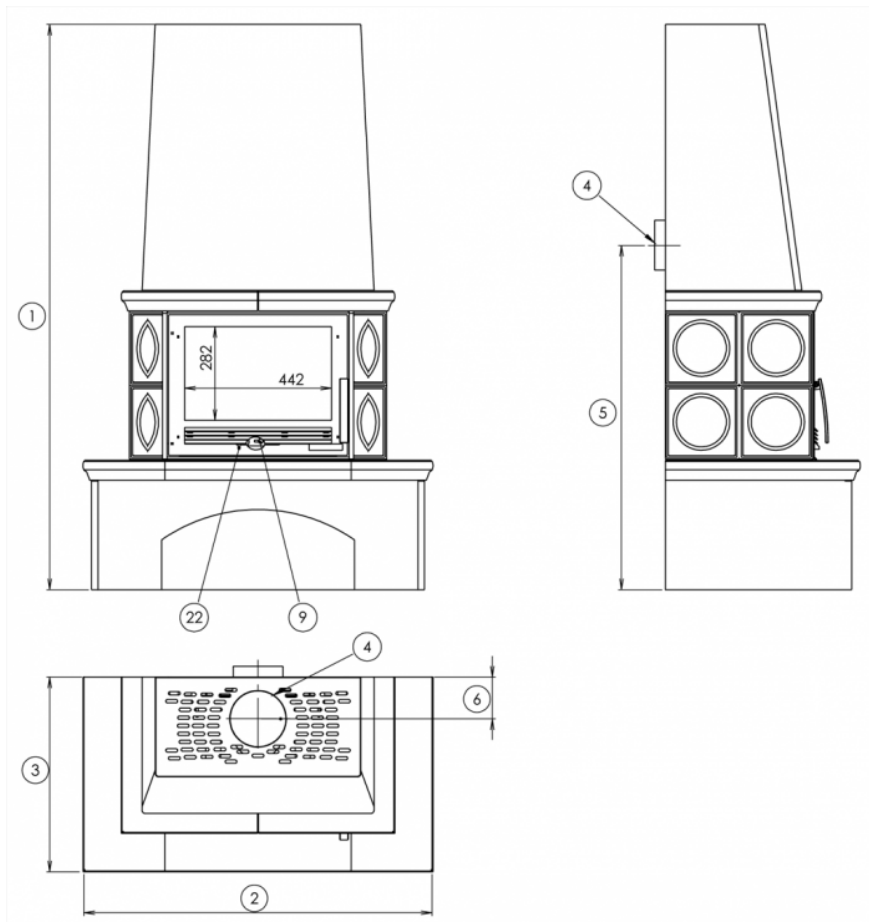

## Габариты

Высота (1) x Ширина (2) x Глубина (3) (мм)	1701 x 1053 x 586
Максимальная длина дров (мм)	450

## Дымовой канал

Подключение дымового канала (4)	верхний / задний
Диаметр дымового канала (мм)	Ø 150
Высота оси заднего дымового канала (5) (мм)	1036
Отдаленность оси верхнего дымового канала (6) (мм)	126

## Доплнительная информация

1	высота	1701 мм
2	ширина	1053 мм
3	глубина	586 мм
4	дымовой канал	Ø 150 мм
5	высота оси заднего дымового канала	1036 мм
6	отдаленность оси верхнего дымового канала	126 мм
10	управление вторичной подачи воздуха - направо открыто	
22	управление интенсивностью процесса сгорания - направо открыто	