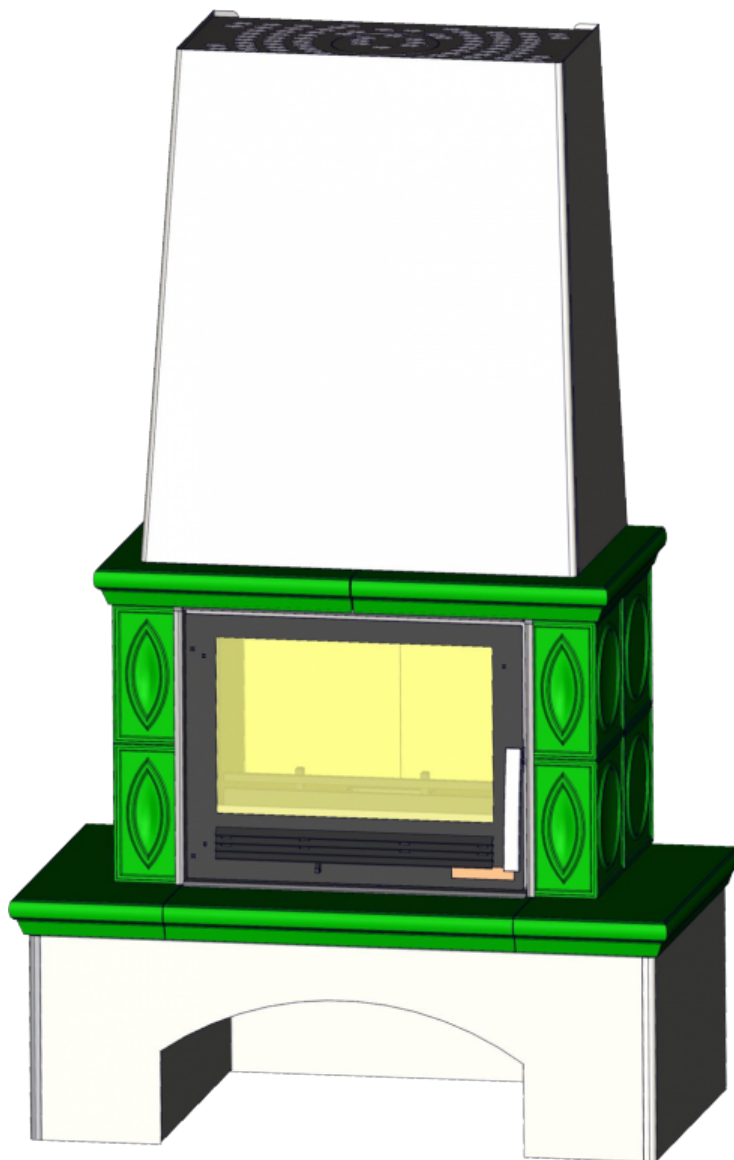

## Технический паспорт товара (ru)

Кафельные печи ТУР: 314

**LOMBARDIE**

# Технические данные

314LOA-N

## Габариты

Высота (1) x Ширина (2) x Глубина (3) (мм)	1701 x 1053 x 586
Максимальная длина дров (мм)	450