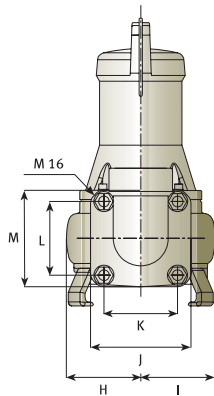

Drainex 200, 300

Drainex 300, 301, 302

A	B	C	D	E	F	G	H	I	J	K	L	M
455	373	108	213	105	101	62	111	111	150	110	110	144