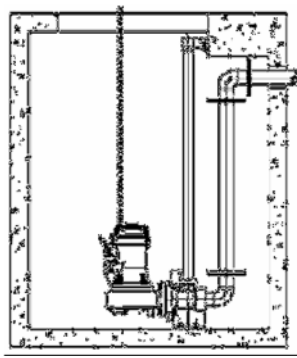

KIT DR 2

Стационарная установка

основание с патрубком
из чугуна 2"

фиксатор
из чугуна

верхний кронштейн из
чугуна

Установка комплектуется:

- болты для крепления фиксатора
- анкерные болты для крепления основания
- цепь из оцинкованной стали с соединительным карабином длиной 5 м
- трубная направляющая в комплект не входит

Drainex 400, 500, 600

Drainex 400, 401, 402

ВОДОТВОРЕНИЕ

A	B	C	D	E	F	G	H	I	J	K	L	M	Kg
488	313	130	Ø50	251	134	110	86	75	19	Ø14	86	142	45

A	B	C	D	E	F	G	H	I	J	K
537	408	238	130	124	64	70	110	251	134	110

A	B	C	D	E	F	G	H	I	J	K	L	M	N	Ñ	O	P	Q	R	S	T	U	V	W	X
532	363	130	258	62	214	182,5	125	65	105	1"	Ø50	251	116	93	88	40	13	12	251	125	100	120,5	19	561