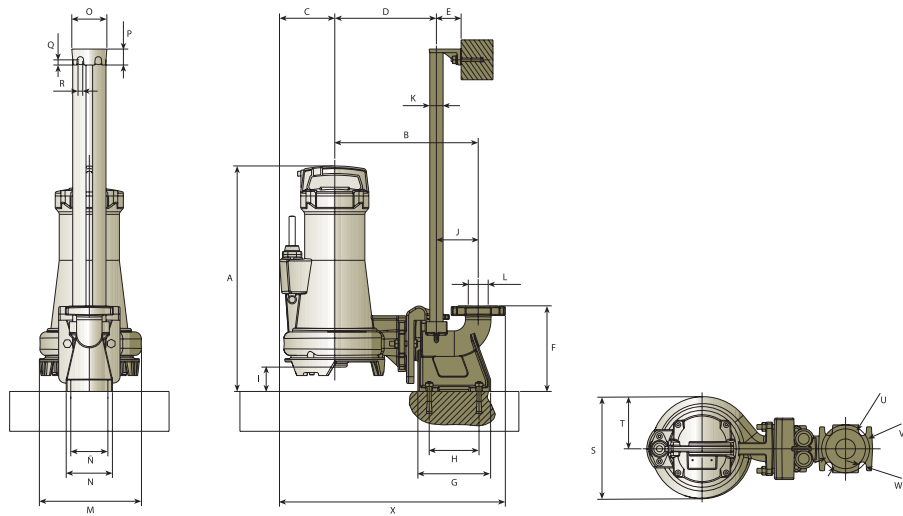

KIT DR 2

Стационарная установка

основание с патрубком
из чугуна 2"

фиксатор
из чугуна

верхний кронштейн из
чугуна

Установка комплектуется:

- болты для крепления фиксатора
- анкерные болты для крепления основания
- цепь из оцинкованной стали с соединительным карабином длиной 5 м
- трубная направляющая в комплект не входит

Drainex 400, 500, 600

Drainex 400, 401, 402

ВОДОТВОРЕНИЕ

A	B	C	D	E	F	G	H	I	J	K	L	M	Kg
488	313	130	Ø50	251	134	110	86	75	19	Ø14	86	142	45

A	B	C	D	E	F	G	H	I	J	K
537	408	238	130	124	64	70	110	251	134	110

A	B	C	D	E	F	G	H	I	J	K	L	M	N	Ñ	O	P	Q	R	S	T	U	V	W	X
532	363	130	258	62	214	182,5	125	65	105	1"	Ø50	251	116	93	88	40	13	12	251	125	100	120,5	19	561

Drainex 500, 501, 502

A	B	C	D	E	F	G	H	I	J	K	L	M	Kg
526	317	139	Ø50	256	134	110	85	80	18	Ø14	88	140	55

A	B	C	D	E	F	G	H	I	J	K
575	412	234	139	129	64	70	110	256	134	110

ВОДОТВЕДЕНИЕ

A	B	C	D	E	F	G	H	I	J	K	L	M	N	Ñ	O	P	Q	R	S	T	U	V	W	X
566	360	139	255	62	215	182,5	125	61	105	1"	Ø50	256	116	93	88	40	13	12	256	131	100	120	19	566,5