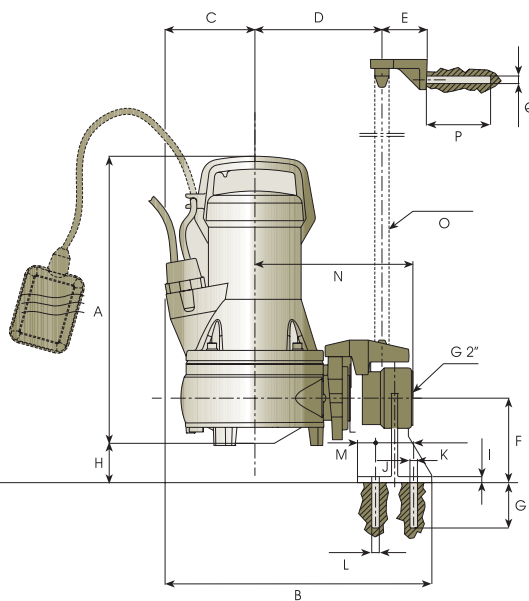

A	B	C	D	E	F	G	H	I	J	K	L	M	N	O	P	Q	R	S	T	U	V	W	X	Y	Z
388	353	110	168	60	112	60	52	8	12	50,5	∅10	24	209	∅25	85	∅10	98	98	120	94	12	40	13	32	60