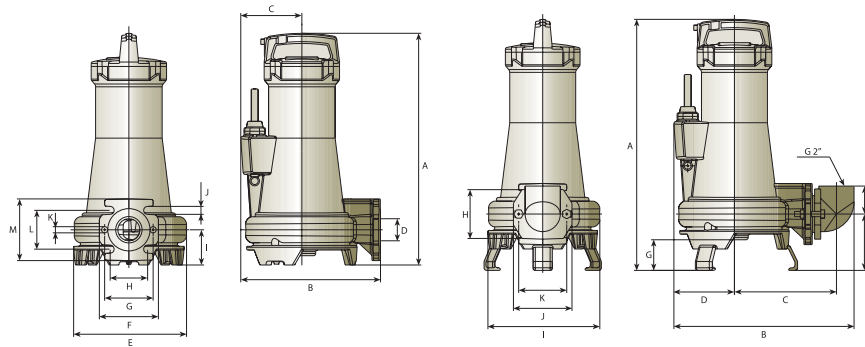

KIT DR 2

Стационарная установка

основание с патрубком
из чугуна 2"

фиксатор
из чугуна

верхний кронштейн из
чугуна

Установка комплектуется:

- болты для крепления фиксатора
- анкерные болты для крепления основания
- цепь из оцинкованной стали с соединительным карабином длиной 5 м
- трубная направляющая в комплект не входит

Drainex 400, 500, 600

Drainex 400, 401, 402

ВОДОТВОРЕНИЕ

A	B	C	D	E	F	G	H	I	J	K	L	M	Kg
488	313	130	Ø50	251	134	110	86	75	19	Ø14	86	142	45

A	B	C	D	E	F	G	H	I	J	K
537	408	238	130	124	64	70	110	251	134	110

A	B	C	D	E	F	G	H	I	J	K	L	M	N	Ñ	O	P	Q	R	S	T	U	V	W	X
532	363	130	258	62	214	182,5	125	65	105	1"	Ø50	251	116	93	88	40	13	12	251	125	100	120,5	19	561

Drainex 500, 501, 502

A	B	C	D	E	F	G	H	I	J	K	L	M	Kg
526	317	139	Ø50	256	134	110	85	80	18	Ø14	88	140	55

A	B	C	D	E	F	G	H	I	J	K
575	412	234	139	129	64	70	110	256	134	110

ВОДОТВЕДЕНИЕ

A	B	C	D	E	F	G	H	I	J	K	L	M	N	Ñ	O	P	Q	R	S	T	U	V	W	X
566	360	139	255	62	215	182,5	125	61	105	1"	Ø50	256	116	93	88	40	13	12	256	131	100	120	19	566,5