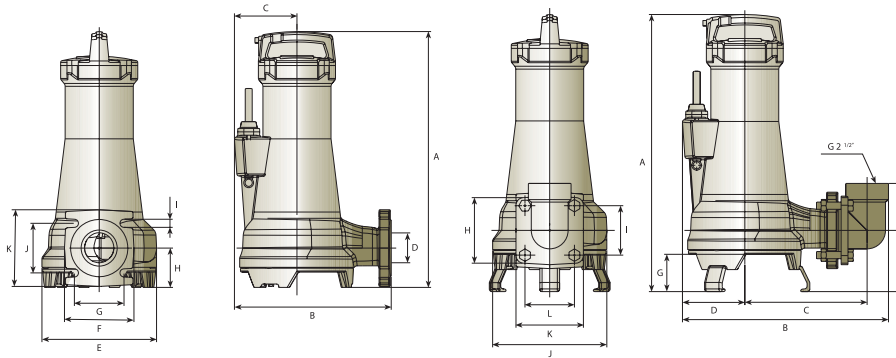

Drainex 400, 500, 600

Drainex 600, 601, 602

ВОДОТВОДЕНИЕ

A	B	C	D	E	F	G	H	I	J	K	Kg
567	348	139	Ø65	254	154	110	87	18	110	170	60

A	B	C	D	E	F	G	H	I	J	K	L
616	458	272	139	136	105	83	144	110	254	150	110