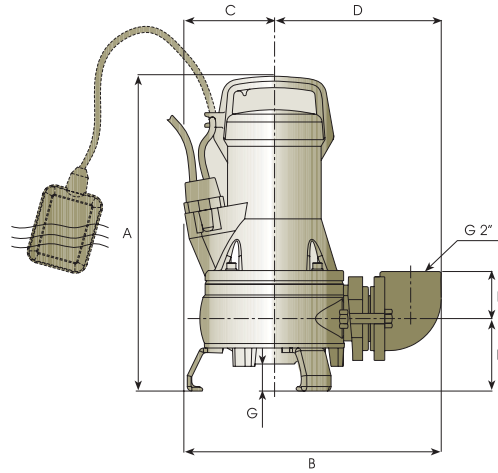

Drainex 200, 201, 202

A	B	C	D	E	F	G	H	I	J	K	L	M
437	338	110	219	62	95	49	98	98	134	110	55	55

ВОДОУВЕДЕНИЕ