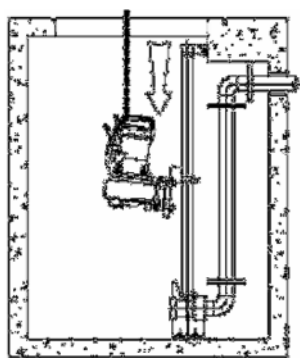

KIT DR 2

Стационарная установка

основание с патрубком
из чугуна 2"

фиксатор
из чугуна

верхний кронштейн из
чугуна

Установка комплектуется:

- болты для крепления фиксатора
- анкерные болты для крепления основания
- цепь из оцинкованной стали с соединительным карабином длиной 5 м
- трубная направляющая в комплект не входит

Drainex 400, 500, 600

Drainex 400, 401, 402

ВОДОТВОРЕНИЕ

A	B	C	D	E	F	G	H	I	J	K	L	M	Kg
488	313	130	Ø50	251	134	110	86	75	19	Ø14	86	142	45

A	B	C	D	E	F	G	H	I	J	K
537	408	238	130	124	64	70	110	251	134	110

A	B	C	D	E	F	G	H	I	J	K	L	M	N	Ñ	O	P	Q	R	S	T	U	V	W	X
532	363	130	258	62	214	182,5	125	65	105	1"	Ø50	251	116	93	88	40	13	12	251	125	100	120,5	19	561