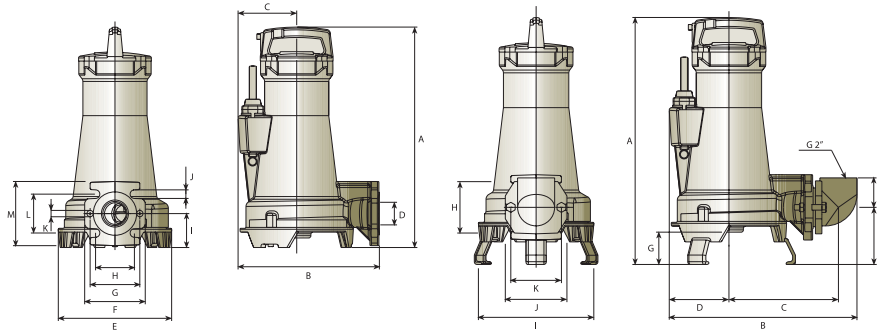

Drainex 400, 500, 600

Drainex 400, 401, 402

ВОДОТВОРЕНИЕ

A	B	C	D	E	F	G	H	I	J	K	L	M	Kg
488	313	130	Ø50	251	134	110	86	75	19	Ø14	86	142	45

A	B	C	D	E	F	G	H	I	J	K
537	408	238	130	124	64	70	110	251	134	110