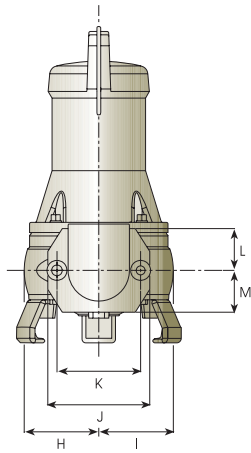

Drainex 200, 201, 202

A	B	C	D	E	F	G	H	I	J	K	L	M
437	338	110	219	62	95	49	98	98	134	110	55	55

ВОДОУВЕДЕНИЕ

A	B	C	D	E	F	G	H	I	J	K	L	M	N	O	P	Q	R	S	T	U	V	W	X	Y	Z
388	353	110	168	60	112	60	52	8	12	50,5	∅10	24	209	∅25	85	∅10	98	98	120	94	12	40	13	32	60

KIT DR 2

Стационарная установка

основание с патрубком
из чугуна 2"

фиксатор
из чугуна

верхний кронштейн из
чугуна

Установка комплектуется:

- болты для крепления фиксатора
- анкерные болты для крепления основания
- цепь из оцинкованной стали с соединительным карабином длиной 5 м
- трубная направляющая в комплект не входит