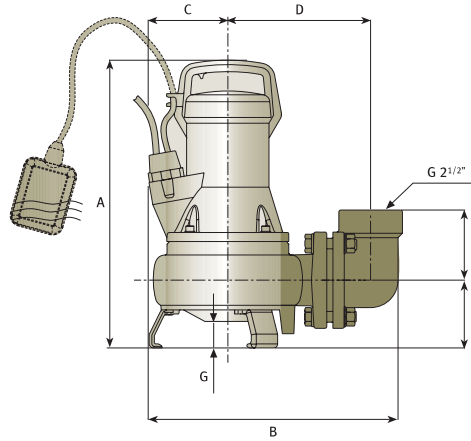

Drainex 200, 300

Drainex 300, 301, 302

A	B	C	D	E	F	G	H	I	J	K	L	M
455	373	108	213	105	101	62	111	111	150	110	110	144