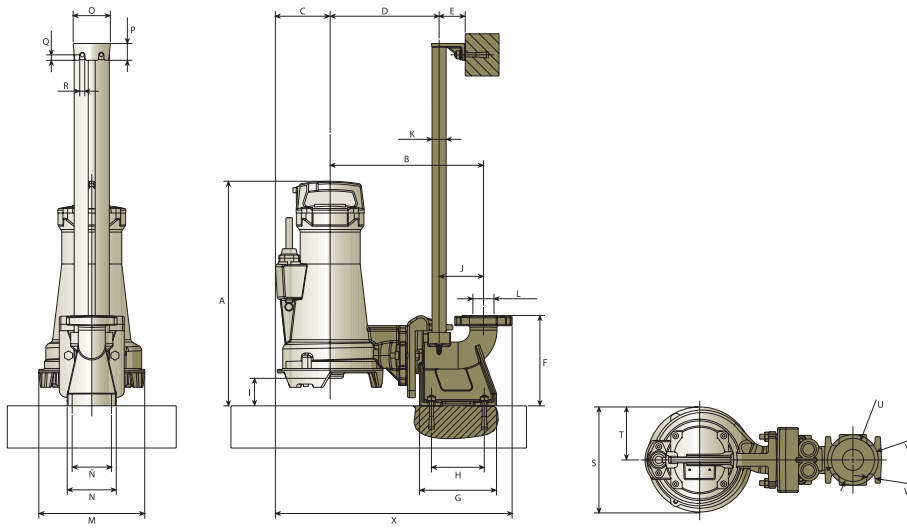

KIT DR 2

Стационарная установка

основание с патрубком
из чугуна 2"

фиксатор
из чугуна

верхний кронштейн из
чугуна

Установка комплектуется:

- болты для крепления фиксатора
- анкерные болты для крепления основания
- цепь из оцинкованной стали с соединительным карабином длиной 5 м
- трубная направляющая в комплект не входит

Drainex 400, 500, 600

Drainex 400, 401, 402

ВОДОТВОРЕНИЕ

A	B	C	D	E	F	G	H	I	J	K	L	M	Kg
488	313	130	Ø50	251	134	110	86	75	19	Ø14	86	142	45

A	B	C	D	E	F	G	H	I	J	K
537	408	238	130	124	64	70	110	251	134	110

A	B	C	D	E	F	G	H	I	J	K	L	M	N	Ñ	O	P	Q	R	S	T	U	V	W	X
532	363	130	258	62	214	182,5	125	65	105	1"	Ø50	251	116	93	88	40	13	12	251	125	100	120,5	19	561

Drainex 500, 501, 502

A	B	C	D	E	F	G	H	I	J	K	L	M	Kg
526	317	139	Ø50	256	134	110	85	80	18	Ø14	88	140	55

A	B	C	D	E	F	G	H	I	J	K
575	412	234	139	129	64	70	110	256	134	110

ВОДОТВЕДЕНИЕ

A	B	C	D	E	F	G	H	I	J	K	L	M	N	Ñ	O	P	Q	R	S	T	U	V	W	X
566	360	139	255	62	215	182,5	125	61	105	1"	Ø50	256	116	93	88	40	13	12	256	131	100	120	19	566,5