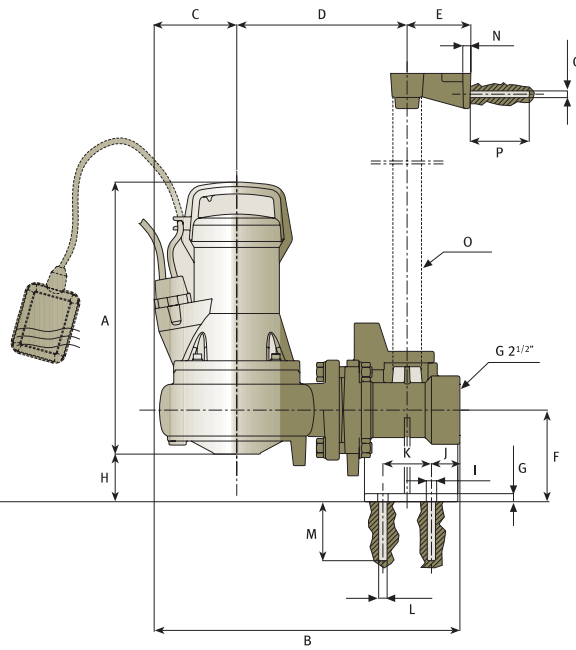

A	B	C	D	E	F	G	H	I	J	K	L	M	N	O	P	Q	R	S	T	U	V	W	X	Y	Z
405	441	108	245,5	92	132	11,5	74,5	15	38	70	Ø12	85	12	Ø42	85	Ø10	111	111	104	56	11	50,5	20,5	50	95