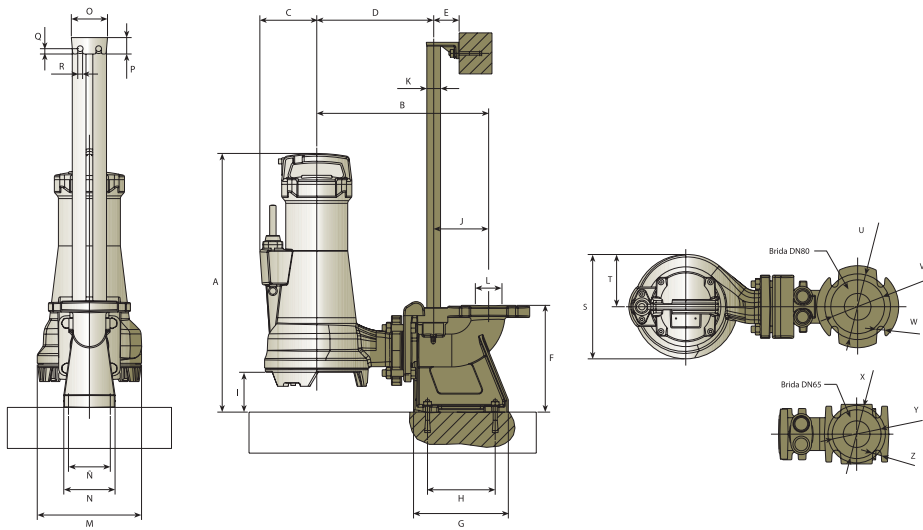

KIT DR 2

Стационарная установка

основание с патрубком
из чугуна 2"

фиксатор
из чугуна

верхний кронштейн из
чугуна

Установка комплектуется:

- болты для крепления фиксатора
- анкерные болты для крепления основания
- цепь из оцинкованной стали с соединительным карабином длиной 5 м
- трубная направляющая в комплект не входит

Drainex 400, 500, 600

Drainex 600, 601, 602

ВОДОТВОДЕНИЕ

A	B	C	D	E	F	G	H	I	J	K	Kg
567	348	139	Ø65	254	154	110	87	18	110	170	60

A	B	C	D	E	F	G	H	I	J	K	L
616	458	272	139	136	105	83	144	110	254	150	110

A	B	C	D	E	F	G	H	I	J	K	L	M	N	N	O	P	Q	R	S	T	U	V	W	X	Y	Z
630	419	319	285	62	260	231	165	97	134	1"	Ø65	254	125	102	88	40	13	12	254	127	Ø60	Ø133	Ø18	Ø140	Ø120	Ø21