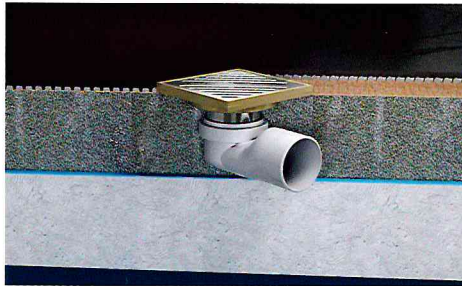

installation Установка

F30Q5-G
Size/Размер: 100x100mm
Material: Brass
Материал: латунь
Finishing: Chrome
Покрытие: хромированное