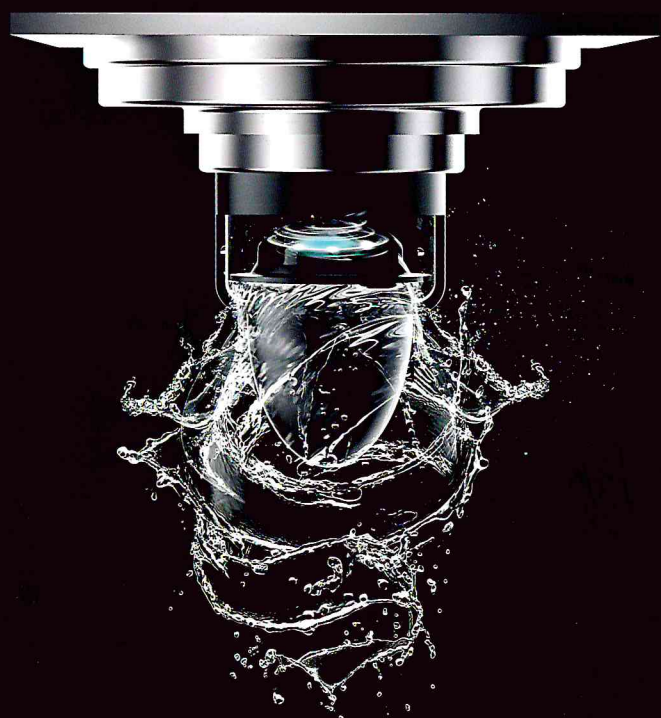

MAGdrain®

Magnetic Siphon & Drainer

Раз и навсегда

One Word One Drain