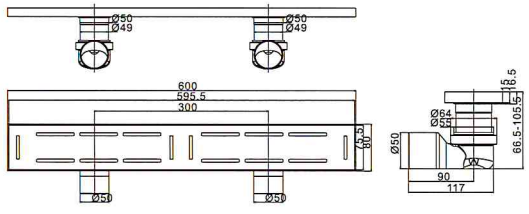

installation Установка