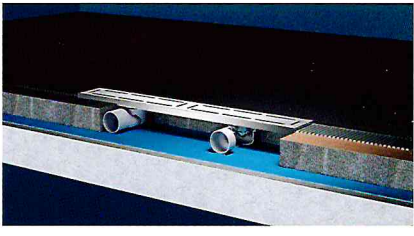

installation Установка