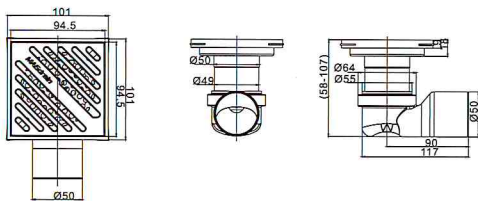

J600Q5
 Size/Размер : 80x600мм
 Material: 304 stainless steel
 Материал: нержавеющая сталь 304
 Finishing: Brush
 Покрытие: матовое

J800Q5
 Size/Размер : 80x800мм
 Material: 304 stainless steel
 Материал: нержавеющая сталь 304
 Finishing: Brush
 Покрытие: матовое

JX600Q5-B
 Size/Размер : 55x600мм
 Material: 304 stainless steel
 Материал: нержавеющая сталь 304
 Finishing: Brush
 Покрытие: матовое

JX600Q5-G
 Size/Размер : 55x600мм
 Material: 304 stainless steel
 Материал: нержавеющая сталь 304
 Finishing: Mirror
 Покрытие: зеркально отполированное

JY300Q5
 Size/Размер : 100x300мм
 Material: 304 stainless steel
 Материал: нержавеющая сталь 304
 Finishing: Brush
 Покрытие: матовое

JY500Q5
 Size/Размер : 100x500мм
 Material: 304 stainless steel
 Материал: нержавеющая сталь 304
 Finishing: Brush
 Покрытие: матовое

JZ600Q5
 Size/Размер : 55x600мм
 Material: 304 stainless steel
 Материал: нержавеющая сталь 304
 Finishing: Brush
 Покрытие: матовое

installation Установка

F30Q5-G
 Size/Размер: 100x100mm
 Material: Brass
 Материал: латунь
 Finishing: Chrome
 Покрытие: хромированное