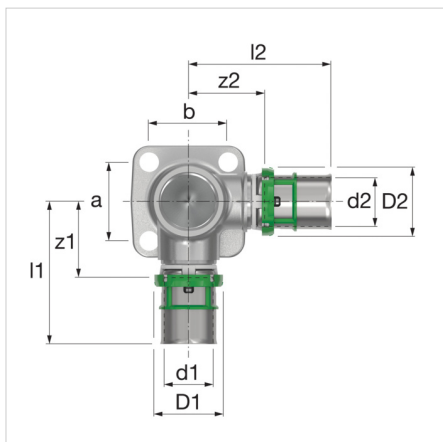

Латунные пресс-фитинги MultiSkin для металлополимерных труб.

Линейка латунных пресс-фитингов размером от 16 до 75 мм. Пресс-фитинги MultiSkin совместимы с пресс-профилями TH, H и U. Мгновенный контроль соединения с помощью кольца Visu-Control. Низкие потери давления.

Преимущества

Эксплуатационные характеристики

Пресс-фитинги позволяют создать соединение за семь секунд и устраняют риски, связанные со сварочными работами. Пресс-фитинги совместимы с профилями TH, H и U и с инструментами различных брендов. Улучшенная гидравлика и меньшие потери давления (в среднем на 17% по сравнению с предыдущим поколением)

Безопасность

Съемное кольцо Visu-Control® обеспечивает возможность визуального и тактильного контроля соединения. Технология "не обжат — не герметичен": при отсутствии соединения пропускает воду в ходе испытаний под давлением. Защитный колпачок предотвращает от загрязнений.

Тип	Размеры		Артикул
Двойная водорозетка 16 - 1/2	16 - 1/2"	2	7471DGW161216
Двойная водорозетка 20 - 1/2	20 - 1/2"	2	7471DGW201220

Размеры двойной водорозетки - 7471DGW

Тип	Размеры													
	d1 [мм]	d2 [мм]	d3 ["]	D1 [мм]	D2 [мм]	z1 [мм]	z2 [мм]	z3 [мм]	l1 [мм]	l2 [мм]	l3 [мм]	a [мм]	b [мм]	H2 [мм]
Двойная водорозетка 16 - 1/2	16	16	G 1/2"	23	23	27	27	7	51	51	35	28	28	52
Двойная водорозетка 20 - 1/2	20	20	G 1/2"	27	27	26	26	7	50	50	35	28	28	52
Двойная водорозетка 18 - 1/2	18	18	G 1/2"	25	25	27	27	7	51	51	35	28	28	52