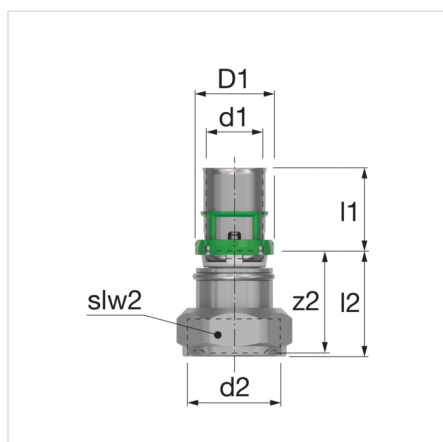

Латунные пресс-фитинги MultiSkin для металлополимерных труб.

Линейка латунных пресс-фитингов размером от 16 до 75 мм. Пресс-фитинги MultiSkin совместимы с пресс-профилями TH, H и U. Мгновенный контроль соединения с помощью кольца Visu-Control. Низкие потери давления.

Безопасность

Съемное кольцо Visu-Control® обеспечивает возможность визуального и тактильного контроля соединения. Технология "не обжат — не герметичен": при отсутствии соединения пропускает воду в ходе испытаний под давлением. Защитный колпачок предотвращает от загрязнений.

Тип	Размеры		Артикул
Муфта с НГ 3/4"Е 16x2 - 3/4Е	16 x 2 - 3/4"Е	-	7359GEW1634
Муфта с НГ 3/4"Е 20x2 - 3/4Е	20 x 2 - 3/4"Е	-	7359GEW2034

Размеры муфты с НГ 3/4"Е - 7359GEW

Тип	Размеры						
	d1 [мм]	d2 ["]	D1 [мм]	z2 [мм]	l1 [мм]	l2 [мм]	slw2 [мм]
Муфта с НГ 3/4"Е 16x2 - 3/4Е	-	3/4" Е	-	-	-	-	-
Муфта с НГ 3/4"Е 16x2 - 3/4"Е	16	3/4" Е	23	30	24	30	30
Муфта с НГ 3/4"Е 20x2 - 3/4Е	20	3/4" Е	27	30	24	30	30
Муфта с НГ 3/4"Е 18x2 - 3/4Е	18	3/4" Е	25	30	24	30	30